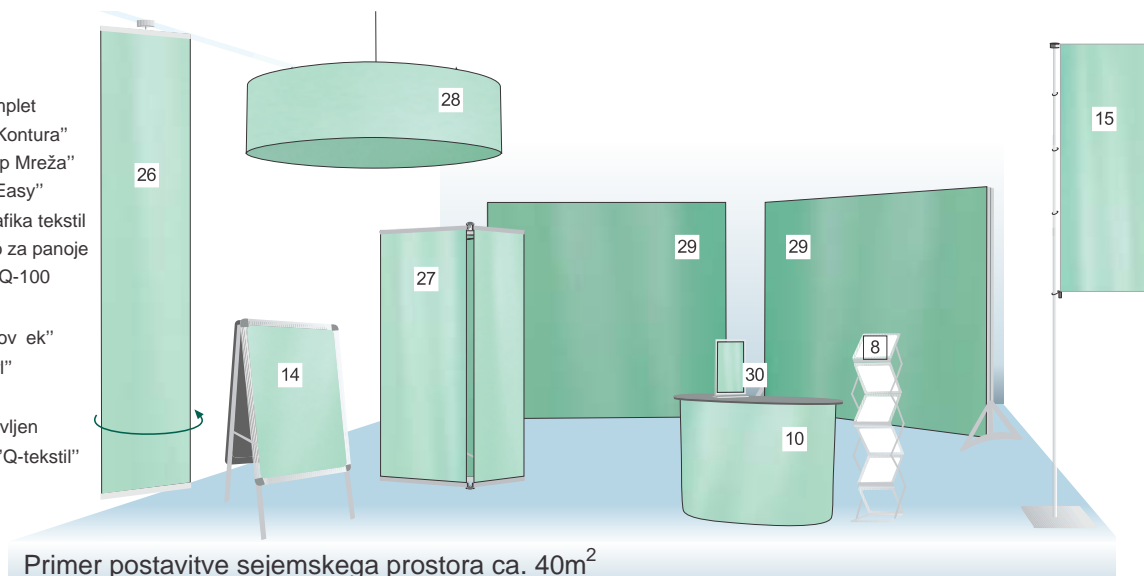

promocijska stena "PopUp Mreža"

Promocijska stena PopUp Mreža je dizajnirana za pogosto uporabo na različnih lokacijah, kar zahteva hitro montažo in demontažo.

Grafično opremo (tekstilni transparent) z ježkom pritrdimo na ogrodje in je ob demontaži ne odstranjujemo!

Tako je, grafika ob shranjevanju ostane na ogrodju, kar pomeni, da ob naslednjem postavljanju steno enostavno raztegemo in že smo pripravljeni na delo.

	Ogrodje		Grafika			Možnost kompleta
	aluminijasti profili s plastičnimi konektorji in vzmetnim zaskokom		pritrdjevanje na ogrodje s pomočjo ježka			ogrodje, ježek, grafika, 2 halogenski svetilki, kovček za transport in shranjevanje
PopUp Mreža 3 x 3	Š x V x G v cm	Teža	Š x V v cm	Material	Kon na izdelava	
	228 x 228 x 30	6,9 kg	· 228 x 228 · 288 x 228 (s stranskimi paneli)	100% poliester ca. 240 g/m ²	obrezano, dvojni šiv ob robovih, pritrdjevanje z ježkom	
PopUp Mreža 4 x 3	302 x 228 x 30	9,8 kg	· 302 x 228 · 362 x 228 (s stranskimi paneli)			