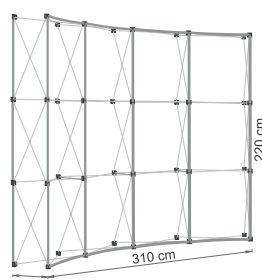

Ogrodje						
* 5 polic, aluminijasti okvir, podlaga pleksi steklo						
* stabilno in preprosto za uporabo (stojalo le raztegemo)						
Stojalo	Dim. predala	Vidno polje	Višina	Teža ogrodja	Teža vključno s kovčkom	Možnost kompleta
100.001	DIN A4	29 x 36 cm	150 cm	5,5 kg	7,8 kg	stojalo za prospekte, aluminijasti kovček za transport (46cm x 31cm x 14cm)
100.002	DIN A3	49 x 35 cm	147 cm	7,6 kg	11,0 kg	stojalo za prospekte, aluminijasti kovček za transport (56cm x 45cm x 14cm)

promocijska stena "PopUp Magnet"

Promocijska stena PopUp Magnet je že uveljavljeno in dobro znano promocijsko sredstvo velikoformatnega oglaševanja.

S pomočjo magnetnih trakov panele namestimo na že pripravljene magnetne palice na ogrodju. Sistem zagotavlja enovito in atraktivno grafiko po podobo.

Za transport oz. shranjevanje je namenjen t.i. kovček/voziček, ki ga opremljenega z grafiko lahko uporabimo kot promocijski pult.

PopUp Magnet 4 x 3

	Ogrodje		Grafika	Možnost kompleta	
	aluminijasti profili, magnetni konektorji in magnetne palice		pritrjevanje na ogrodje z magnetnimi trakovi	kovček/voziček:	transportni kovček:
PopUp Magnet 4 x 3	Š x V x G v cm 310 x 220 x 80	Teža 18,0 kg	Š x V v cm 404 x 220	Panelli 4 x prednji panel 2 x stranski panel	Material PET folija, ca. 350 mic, z ali brez laminacije
PopUp Magnet 5 x 3	Š x V x G v cm 370 x 220 x 100	Teža 20,0 kg	Š x V v cm 471 x 220	Panelli 5 x prednji panel 2 x stranski panel	Konfiguracija izdelava obrezano, aplikacija z magnetnimi trakovi
					ogrodje, grafika z magnetnimi trakovi, 2 halogenski svetilki, grafika za kovček, ki se lahko uporabi kot promocijski pult
					ogrodje, grafika z magnetnimi trakovi, 2 halogenski svetilki, torba za grafiko

promocijski pult Magnet

Promocijski pult Magnet je zaobljene oblike, ki je zelo prijetna na pogled.

Grafiko pritrjujemo z magnetnimi trakovi, zamenjava grafike ne podoba je hitra in preprosta.

Plošča, police in ogrodje so zlozljivi, kar olajša tako transport kot shranjevanje.