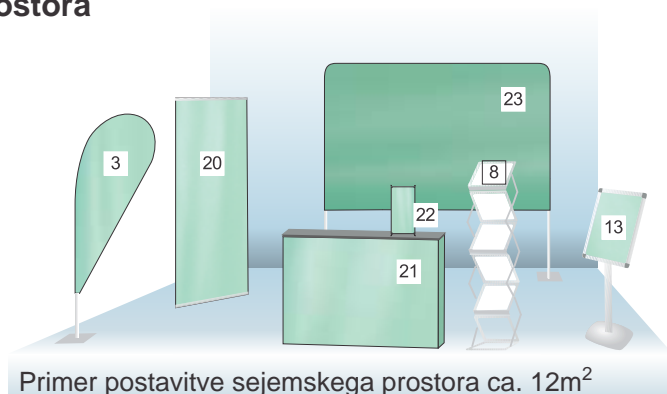

Nekaj primerov postavitve razstavnega prostora