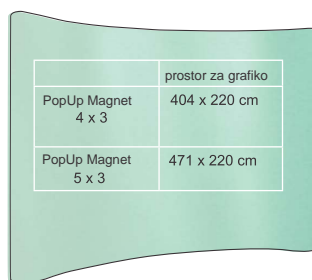

Ogrodje		Grafika	Možnost kompleta	
	aluminijasti profili, magnetni konektorji in magnetne palice		pritrjevanje na ogrodje z magnetnimi trakovi	kovček/voziček:	transportni kovček:
PopUp Magnet 4 x 3	Š x V x G v cm 310 x 220 x 80	Teža 18,0 kg	Š x V v cm 404 x 220	Panelli 4 x prednji panel 2 x stranski panel	Material PET folija, ca. 350 mic, z ali brez laminacije
PopUp Magnet 5 x 3	Š x V x G v cm 370 x 220 x 100	Teža 20,0 kg	Š x V v cm 471 x 220	Panelli 5 x prednji panel 2 x stranski panel	Konfiguracija izdelava obrezano, aplikacija z magnetnimi trakovi
					ogrodje, grafika z magnetnimi trakovi, 2 halogenski svetilki, grafika za kovček, ki se lahko uporabi kot promocijski pult
					ogrodje, grafika z magnetnimi trakovi, 2 halogenski svetilki, torba za grafiko

promocijski pult Magnet

Promocijski pult Magnet je zaobljene oblike, ki je zelo prijetna na pogled.

Grafiko pritrjujemo z magnetnimi trakovi, zamenjava grafike ne podoba je hitra in preprosta.

Plošča, police in ogrodje so zlozljivi, kar olajša tako transport kot shranjevanje.