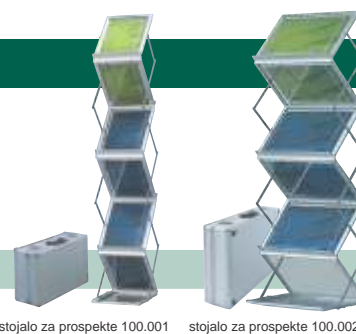

promocijska stena "PopUp Mreža"

Promocijska stena PopUp Mreža je dizajnirana za pogosto uporabo na različnih lokacijah, kar zahteva hitro montažo in demontažo.

Grafično opremo (tekstilni transparent) z ježkom pritrdimo na ogrodje in je ob demontaži ne odstranjujemo!

Tako je, grafika ob shranjevanju ostane na ogrodju, kar pomeni, da ob naslednjem postavljanju steno enostavno raztegemo in že smo pripravljeni na delo.

	Ogrodje		Grafika			Možnost kompleta
	aluminijasti profili s plastičnimi konektorji in vzmetnim zaskokom		pritrdjevanje na ogrodje s pomočjo ježka			ogrodje, ježek, grafika, 2 halogenski svetilki, kovček za transport in shranjevanje
PopUp Mreža 3 x 3	Š x V x G v cm	Teža	Š x V v cm	Material	Kon na izdelava	
	228 x 228 x 30	6,9 kg	· 228 x 228 · 288 x 228 (s stranskimi paneli)	100% poliester ca. 240 g/m ²	obrezano, dvojni šiv ob robovih, pritrdjevanje z ježkom	
PopUp Mreža 4 x 3	302 x 228 x 30	9,8 kg	· 302 x 228 · 362 x 228 (s stranskimi paneli)			

promocijski pult Mreža tekstil

Kot dopolnilo promocijski steni PopUp Mreža vam ponujamo promocijski pult Mreža tekstil. Postavitev poteka na podoben način, ogrodje raztegemo ter na stičišča zaklenemo s plastičnimi konektorji. Nato namestimo grafično opremo, vstavimo police in - pripravljeno.

stojalo za prospekte Profi

Tovrstno stojalo za prospekte vedno pripravljeno s svojim klasičnim dizajnom. Sistem ponuja idealno rešitev z hitro in fleksibilno uporabo - preprosto raztegemo stojalo in že je pripravljeno, da vašim strankam ponudi vse informacije, ki jih potrebujejo.