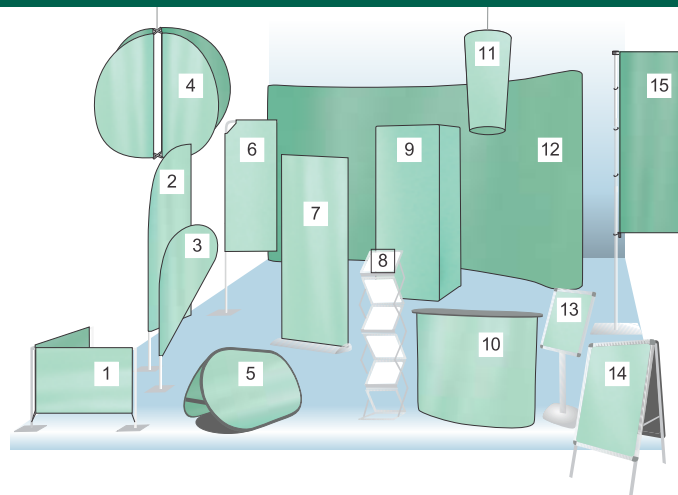

Vse kar potrebujete

Nudimo vam kompletno opremo vašega razstavnega prostora.

Oblikujte sejmski prostor po vaših željah s pomočjo bogate izbire različnih razstavnih elementov.

Za vsa vprašanja smo vam na razpolago, več informacij pa lahko najdete tudi na

www.disdizajn.si