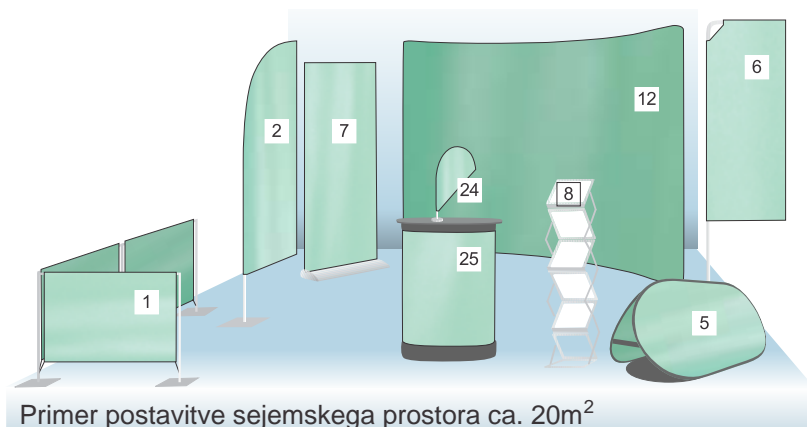

promocijska stena "PopUp Mreža"

Promocijska stena PopUp Mreža je dizajnirana za pogosto uporabo na različnih lokacijah, kar zahteva hitro montažo in demontažo.

Grafično opremo (tekstilni transparent) z ježkom pritrdimo na ogrodje in je ob demontaži ne odstranjujemo!