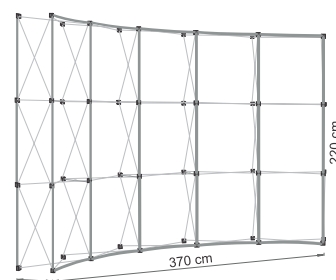

Ogrodje						
* 5 polic, aluminijasti okvir, podlaga pleksi steklo						
* stabilno in preprosto za uporabo (stojalo le raztegemo)						
Stojalo	Dim. predala	Vidno polje	Višina	Teža ogrodja	Teža vključno s kovčkom	Možnost kompleta
100.001	DIN A4	29 x 36 cm	150 cm	5,5 kg	7,8 kg	stojalo za prospekte, aluminijasti kovček za transport (46cm x 31cm x 14cm)
100.002	DIN A3	49 x 35 cm	147 cm	7,6 kg	11,0 kg	stojalo za prospekte, aluminijasti kovček za transport (56cm x 45cm x 14cm)

promocijska stena "PopUp Magnet"

Promocijska stena PopUp Magnet je že uveljavljeno in dobro znano promocijsko sredstvo velikoformatnega oglaševanja.

S pomočjo magnetnih trakov panele namestimo na že pripravljene magnetne palice na ogrodju. Sistem zagotavlja enovito in atraktivno grafiko po podobo.

Za transport oz. shranjevanje je namenjen t.i. kovček/voziček, ki ga opremljenega z grafiko lahko uporabimo kot promocijski pult.

PopUp Magnet 4 x 3

	Ogrodje		Grafika	Možnost kompleta	
	aluminijasti profili, magnetni konektorji in magnetne palice		pritrjevanje na ogrodje z magnetnimi trakovi	kovček/voziček:	transportni kovček:
PopUp Magnet 4 x 3	Š x V x G v cm 310 x 220 x 80	Teža 18,0 kg	Š x V v cm 404 x 220	Panelli 4 x prednji panel 2 x stranski panel	Material PET folija, ca. 350 mic, z ali brez laminacije
PopUp Magnet 5 x 3	Š x V x G v cm 370 x 220 x 100	Teža 20,0 kg	Š x V v cm 471 x 220	Panelli 5 x prednji panel 2 x stranski panel	Konfiguracija izdelava obrezano, aplikacija z magnetnimi trakovi
					ogrodje, grafika z magnetnimi trakovi, 2 halogenski svetilki, grafika za kovček, ki se lahko uporabi kot promocijski pult
					ogrodje, grafika z magnetnimi trakovi, 2 halogenski svetilki, torba za grafiko