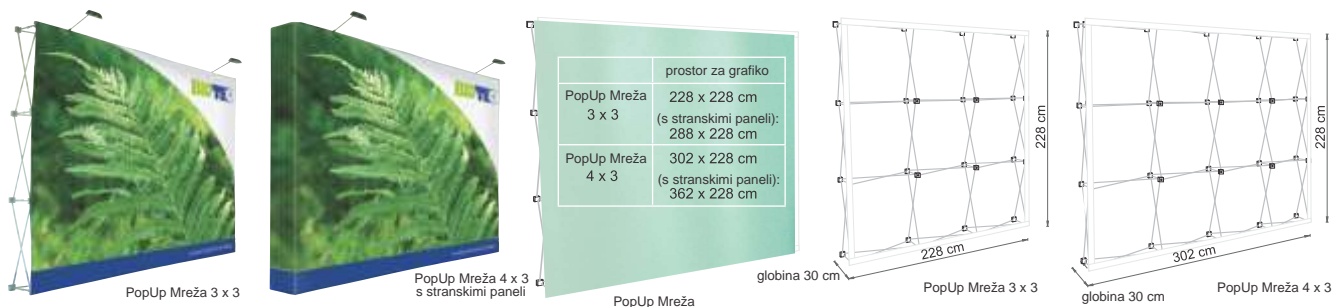

www.disdizajn.si

Nekaj primerov postavitve razstavnega prostora

- 1 pregradni sistem AS200
- 2 BeachFlag 100, zastava prostovise e oblike
- 3 BeachFlag 100, zastava "kaplja"
- 4 promocijski sistem "Metulj"
- 5 promocijski pano "POP"
- 6 prenosni drog Q-200
- 7 stojalo za panoje RollUp
- 8 stojalo za brošure
- 9 promocijski sistem Q-300
- 10 promocijski pult "magnet"
- 11 sistem "Varia", valj
- 12 promocijska stena "PopUp Magnet"
- 13 "menu" stojalo za plakate, klik profil
- 14 "A" stojalo za plakate, klik profil
- 15 teleskopski drog
- 16 promocijski "šank"
- 17 reklamni sen nik
- 16+17 promocijski komplet
- 18 stojalo za panoje "Kontura"
- 19 prom. stena "PopUp Mreža"
- 20 stojalo za panoje "Easy"
- 21 promocijski pult, grafika tekstil
- 22 namizno "X" stojalo za panoje
- 23 promocijska stena Q-100
- 24 namizni BeachFlag
- 25 promocijski pult "Kov ek"
- 26 vrtljivi display "Twirl"
- 27 trojni display
- 28 sistem "Varia", ukrivljen
- 29 promocijska stena "Q-tekstil"
- 30 namizna zastavica

promocijska stena "PopUp Mreža"

Promocijska stena PopUp Mreža je dizajnirana za pogosto uporabo na različnih lokacijah, kar zahteva hitro montažo in demontažo.

Grafično opremo (tekstilni transparent) z ježkom pritrdimo na ogrodje in je ob demontaži ne odstranjujemo!

Tako je, grafika ob shranjevanju ostane na ogrodju, kar pomeni, da ob naslednjem postavljanju steno enostavno raztegemo in že smo pripravljeni na delo.

	Ogrodje		Grafika			Možnost kompleta
	aluminijasti profili s plastičnimi konektorji in vzmetnim zaskokom		pritrdjevanje na ogrodje s pomočjo ježka			ogrodje, ježek, grafika, 2 halogenski svetilki, kovček za transport in shranjevanje
PopUp Mreža 3 x 3	Š x V x G v cm	Teža	Š x V v cm	Material	Kon na izdelava	
	228 x 228 x 30	6,9 kg	· 228 x 228 · 288 x 228 (s stranskimi paneli)	100% poliester ca. 240 g/m ²	obrezano, dvojni šiv ob robovih, pritrdjevanje z ježkom	
PopUp Mreža 4 x 3	302 x 228 x 30	9,8 kg	· 302 x 228 · 362 x 228 (s stranskimi paneli)			