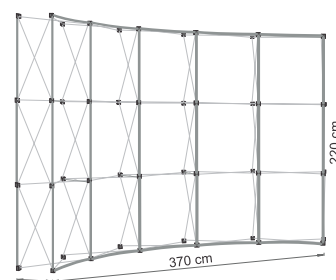

Ogrodje						
* 5 polic, aluminijasti okvir, podlaga pleksi steklo						
* stabilno in preprosto za uporabo (stojalo le raztegemo)						
Stojalo	Dim. predala	Vidno polje	Višina	Teža ogrodja	Teža vključno s kovčkom	Možnost kompleta
100.001	DIN A4	29 x 36 cm	150 cm	5,5 kg	7,8 kg	stojalo za prospekte, aluminijasti kovček za transport (46cm x 31cm x 14cm)
100.002	DIN A3	49 x 35 cm	147 cm	7,6 kg	11,0 kg	stojalo za prospekte, aluminijasti kovček za transport (56cm x 45cm x 14cm)

promocijska stena "PopUp Magnet"

Promocijska stena PopUp Magnet je že uveljavljeno in dobro znano promocijsko sredstvo velikoformatnega oglaševanja.

S pomočjo magnetnih trakov panele namestimo na že pripravljene magnetne palice na ogrodju. Sistem zagotavlja enovito in atraktivno grafiko po dobo.

Za transport oz. shranjevanje je namenjen t.i. kovček/voziček, ki ga opremljenega z grafiko lahko uporabimo kot promocijski pult.

PopUp Magnet 4 x 3

	Ogrodje		Grafika			Možnost kompleta	
	aluminijasti profili, magnetni konektorji in magnetne palice		pritrjevanje na ogrodje z magnetnimi trakovi			kovček/voziček:	transportni kovček:
	Š x V x G v cm	Teža	Š x V v cm	Panelli	Material	Kon na izdelava	ogrodje, grafika z magnetnimi trakovi, 2 halogenski svetilki, grafika za kovček, ki se lahko uporabi kot promocijski pult
PopUp Magnet 4 x 3	310 x 220 x 80	18,0 kg	404 x 220	4 x prednji panel 2 x stranski panel	PET folija, ca. 350 mic, z ali brez laminacije	obrezano, aplikacija z magnetnimi trakovi	ogrodje, grafika z magnetnimi trakovi, 2 halogenski svetilki, torba za grafiko
PopUp Magnet 5 x 3	370 x 220 x 100	20,0 kg	471 x 220	5 x prednji panel 2 x stranski panel			

promocijski pult Magnet

Promocijski pult Magnet je zaobljene oblike, ki je zelo prijetna na pogled.

Grafiko pritrjujemo z magnetnimi trakovi, zamenjava grafike ne podoba je hitra in preprosta.

Plošča, police in ogrodje so zložljivi, kar olajša tako transport kot shranjevanje.