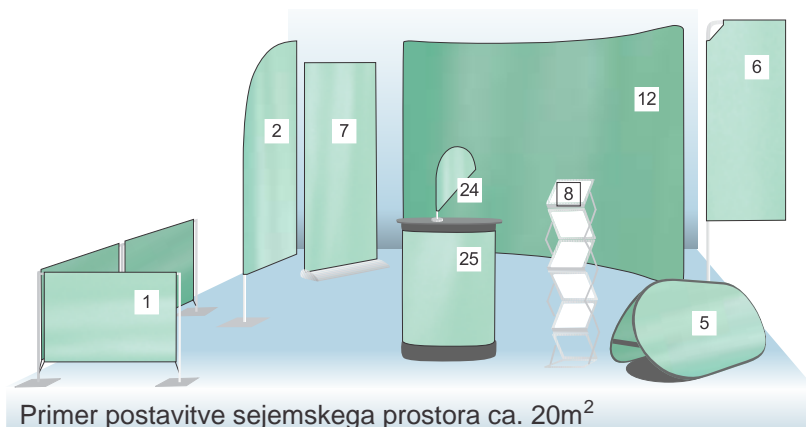

promocijska stena "PopUp Mreža"

Promocijska stena PopUp Mreža je dizajnirana za pogosto uporabo na različnih lokacijah, kar zahteva hitro montažo in demontažo.

Grafično opremo (tekstilni transparent) z ježkom pritrdimo na ogrodje in je ob demontaži ne odstranjujemo!