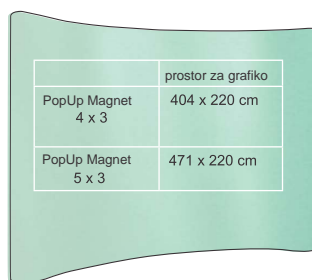

Ogrodje		Grafika			Možnost kompleta	
	aluminijasti profili, magnetni konektorji in magnetne palice		pritrjevanje na ogrodje z magnetnimi trakovi			kovček/voziček:	transportni kovček:
	Š x V x G v cm	Teža	Š x V v cm	Panelli	Material	Kon na izdelava	ogrodje, grafika z magnetnimi trakovi, 2 halogenski svetilki, grafika za kovček, ki se lahko uporabi kot promocijski pult
PopUp Magnet 4 x 3	310 x 220 x 80	18,0 kg	404 x 220	4 x prednji panel 2 x stranski panel	PET folija, ca. 350 mic, z ali brez laminacije	obrezano, aplikacija z magnetnimi trakovi	ogrodje, grafika z magnetnimi trakovi, 2 halogenski svetilki, torba za grafiko
PopUp Magnet 5 x 3	370 x 220 x 100	20,0 kg	471 x 220	5 x prednji panel 2 x stranski panel			

promocijski pult Magnet

Promocijski pult Magnet je zaobljene oblike, ki je zelo prijetna na pogled.

Grafiko pritrjujemo z magnetnimi trakovi, zamenjava grafike ne podoba je hitra in preprosta.

Plošča, police in ogrodje so zložljivi, kar olajša tako transport kot shranjevanje.