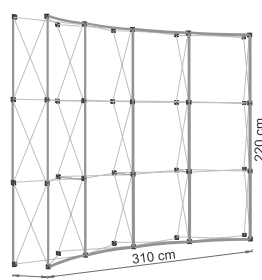

Ogrodje						
* 5 polic, aluminijasti okvir, podlaga pleksi steklo						
* stabilno in preprosto za uporabo (stojalo le raztegemo)						
Stojalo	Dim. predala	Vidno polje	Višina	Teža ogrodja	Teža vključno s kovčkom	Možnost kompleta
100.001	DIN A4	29 x 36 cm	150 cm	5,5 kg	7,8 kg	stojalo za prospekte, aluminijasti kovček za transport (46cm x 31cm x 14cm)
100.002	DIN A3	49 x 35 cm	147 cm	7,6 kg	11,0 kg	stojalo za prospekte, aluminijasti kovček za transport (56cm x 45cm x 14cm)

promocijska stena "PopUp Magnet"

Promocijska stena PopUp Magnet je že uveljavljeno in dobro znano promocijsko sredstvo velikoformatnega oglaševanja.

S pomočjo magnetnih trakov panele namestimo na že pripravljene magnetne palice na ogrodju. Sistem zagotavlja enovito in atraktivno grafiko po dobo.

Za transport oz. shranjevanje je namenjen t.i. kovček/voziček, ki ga opremljenega z grafiko lahko uporabimo kot promocijski pult.

PopUp Magnet 4 x 3

	Ogrodje		Grafika			Možnost kompleta	
	aluminijasti profili, magnetni konektorji in magnetne palice		pritrjevanje na ogrodje z magnetnimi trakovi			kovček/voziček:	transportni kovček:
	Š x V x G v cm	Teža	Š x V v cm	Panelli	Material	Kon na izdelava	ogrodje, grafika z magnetnimi trakovi, 2 halogenski svetilki, grafika za kovček, ki se lahko uporabi kot promocijski pult
PopUp Magnet 4 x 3	310 x 220 x 80	18,0 kg	404 x 220	4 x prednji panel 2 x stranski panel	PET folija, ca. 350 mic, z ali brez laminacije	obrezano, aplikacija z magnetnimi trakovi	ogrodje, grafika z magnetnimi trakovi, 2 halogenski svetilki, torba za grafiko
PopUp Magnet 5 x 3	370 x 220 x 100	20,0 kg	471 x 220	5 x prednji panel 2 x stranski panel			

promocijski pult Magnet

Promocijski pult Magnet je zaobljene oblike, ki je zelo prijetna na pogled.

Grafiko pritrjujemo z magnetnimi trakovi, zamenjava grafike ne podoba je hitra in preprosta.

Plošča, police in ogrodje so zložljivi, kar olajša tako transport kot shranjevanje.