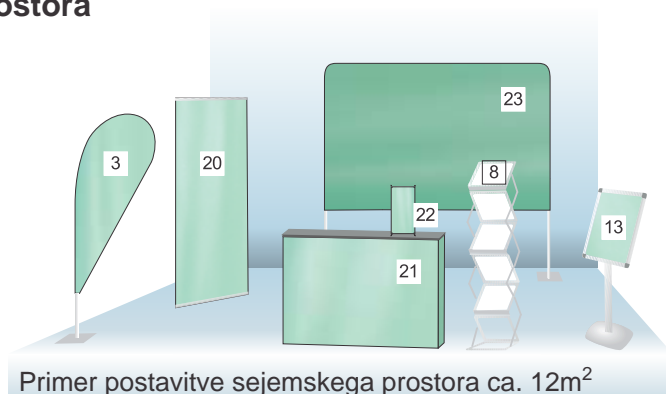

Nekaj primerov postavitve razstavnega prostora