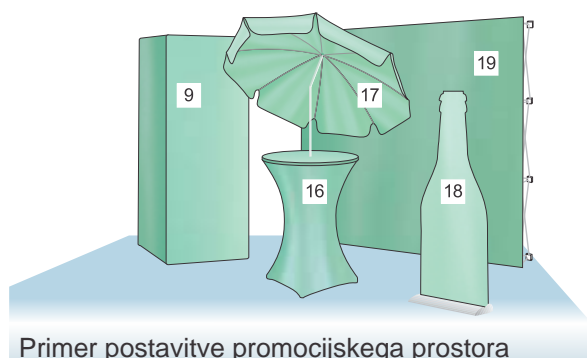

Nekaj primerov postavitve razstavnega prostora