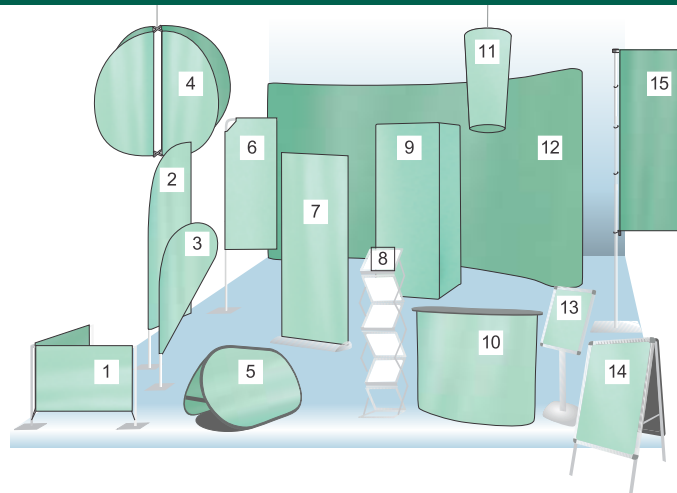

Vse kar potrebujete

Nudimo vam kompletno opremo vašega razstavnega prostora.

Oblikujte sejmski prostor po vaših željah s pomojo bogate izbire različnih razstavnih elementov.

Za vsa vprašanja smo vam na razpolago, več informacij pa lahko najdete tudi na

www.disdizajn.si