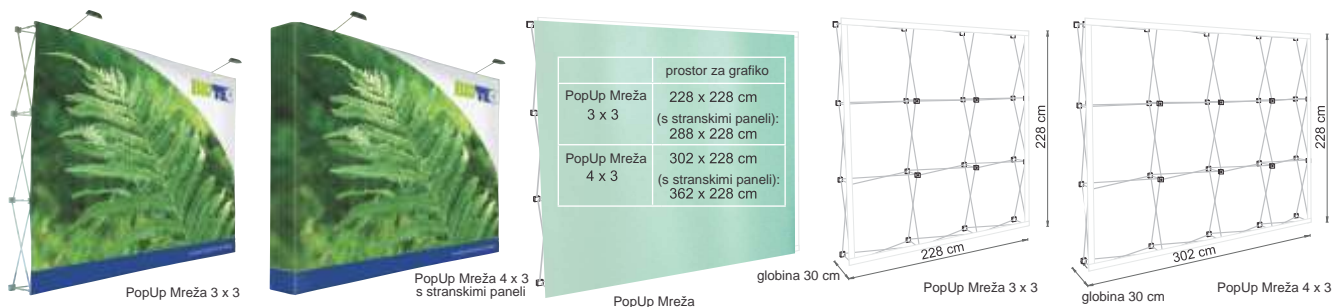

www.disdizajn.si

Nekaj primerov postavitve razstavnega prostora

- 1 pregradni sistem AS200
- 2 BeachFlag 100, zastava prostovise e oblike
- 3 BeachFlag 100, zastava "kaplja"
- 4 promocijski sistem "Metulj"
- 5 promocijski pano "POP"
- 6 prenosni drog Q-200
- 7 stojalo za panoje RollUp
- 8 stojalo za brošure
- 9 promocijski sistem Q-300
- 10 promocijski pult "magnet"
- 11 sistem "Varia", valj
- 12 promocijska stena "PopUp Magnet"
- 13 "menu" stojalo za plakate, klik profil
- 14 "A" stojalo za plakate, klik profil
- 15 teleskopski drog
- 16 promocijski "šank"
- 17 reklamni sen nik
- 16+17 promocijski komplet
- 18 stojalo za panoje "Kontura"
- 19 prom. stena "PopUp Mreža"
- 20 stojalo za panoje "Easy"
- 21 promocijski pult, grafika tekstil
- 22 namizno "X" stojalo za panoje
- 23 promocijska stena Q-100
- 24 namizni BeachFlag
- 25 promocijski pult "Kov ek"
- 26 vrtljivi display "Twirl"
- 27 trojni display
- 28 sistem "Varia", ukrivljen
- 29 promocijska stena "Q-tekstil"
- 30 namizna zastavica

promocijska stena "PopUp Mreža"

Promocijska stena PopUp Mreža je dizajnirana za pogosto uporabo na različnih lokacijah, kar zahteva hitro montažo in demontažo.

Grafično opremo (tekstilni transparent) z ježkom pritrdimo na ogrodje in je ob demontaži ne odstranjujemo!

Tako je, grafika ob shranjevanju ostane na ogrodju, kar pomeni, da ob naslednjem postavljanju steno enostavno raztegemo in že smo pripravljeni na delo.

	Ogrodje		Grafika			Možnost kompleta
	aluminijasti profili s plastičnimi konektorji in vzmetnim zaskokom		pritrjevanje na ogrodje s pomočjo ježka			ogrodje, ježek, grafika, 2 halogenski svetilki, kovček za transport in shranjevanje
PopUp Mreža 3 x 3	Š x V x G v cm	Teža	Š x V v cm	Material	Kon na izdelava	
	228 x 228 x 30	6,9 kg	· 228 x 228 · 288 x 228 (s stranskimi paneli)	100% poliester ca. 240 g/m ²	obrezano, dvojni šiv ob robovih, pritrjevanje z ježkom	
PopUp Mreža 4 x 3	302 x 228 x 30	9,8 kg	· 302 x 228 · 362 x 228 (s stranskimi paneli)			