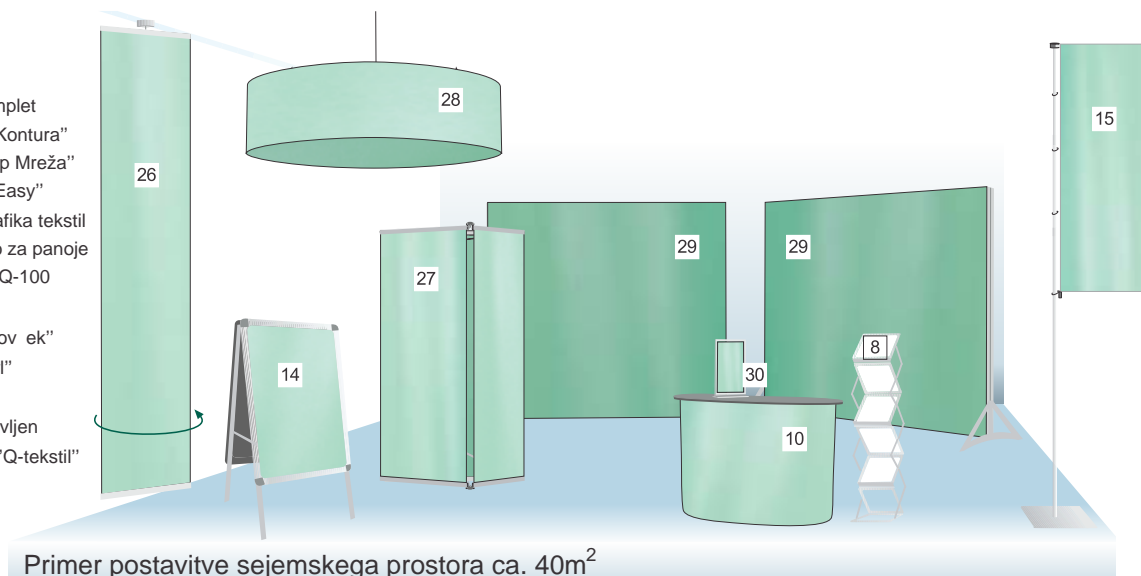

promocijska stena "PopUp Mreža"

Promocijska stena PopUp Mreža je dizajnirana za pogosto uporabo na različnih lokacijah, kar zahteva hitro montažo in demontažo.

Grafično opremo (tekstilni transparent) z ježkom pritrdimo na ogrodje in je ob demontaži ne odstranjujemo!

Tako je, grafika ob shranjevanju ostane na ogrodju, kar pomeni, da ob naslednjem postavljanju steno enostavno raztegemo in že smo pripravljeni na delo.

	Ogrodje		Grafika			Možnost kompleta
	aluminijasti profili s plastičnimi konektorji in vzmetnim zaskokom		pritrjevanje na ogrodje s pomočjo ježka			ogrodje, ježek, grafika, 2 halogenski svetilki, kovček za transport in shranjevanje
PopUp Mreža 3 x 3	Š x V x G v cm	Teža	Š x V v cm	Material	Kon na izdelava	
	228 x 228 x 30	6,9 kg	· 228 x 228 · 288 x 228 (s stranskimi paneli)	100% poliester ca. 240 g/m ²	obrezano, dvojni šiv ob robovih, pritrjevanje z ježkom	
PopUp Mreža 4 x 3	302 x 228 x 30	9,8 kg	· 302 x 228 · 362 x 228 (s stranskimi paneli)			