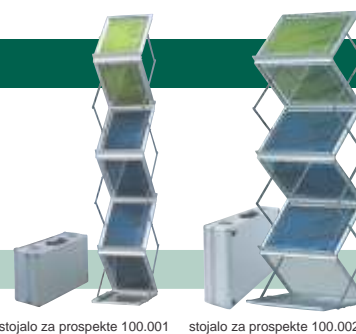

promocijska stena "PopUp Mreža"

Promocijska stena PopUp Mreža je dizajnirana za pogosto uporabo na različnih lokacijah, kar zahteva hitro montažo in demontažo.

Grafično opremo (tekstilni transparent) z ježkom pritrdimo na ogrodje in je ob demontaži ne odstranjujemo!

Tako je, grafika ob shranjevanju ostane na ogrodju, kar pomeni, da ob naslednjem postavljanju steno enostavno raztegemo in že smo pripravljeni na delo.

	Ogrodje		Grafika			Možnost kompleta
	aluminijasti profili s plastičnimi konektorji in vzmetnim zaskokom		pritrjevanje na ogrodje s pomočjo ježka			ogrodje, ježek, grafika, 2 halogenski svetilki, kovček za transport in shranjevanje
PopUp Mreža 3 x 3	Š x V x G v cm	Teža	Š x V v cm	Material	Kon na izdelava	
	228 x 228 x 30	6,9 kg	· 228 x 228 · 288 x 228 (s stranskimi paneli)	100% poliester ca. 240 g/m ²	obrezano, dvojni šiv ob robovih, pritrjevanje z ježkom	
PopUp Mreža 4 x 3	302 x 228 x 30	9,8 kg	· 302 x 228 · 362 x 228 (s stranskimi paneli)			

promocijski pult Mreža tekstil

Kot dopolnilo promocijski steni PopUp Mreža vam ponujamo promocijski pult Mreža tekstil. Postavitev poteka na podoben način, ogrodje raztegemo ter na stičišča zaklenemo s plastičnimi konektorji. Nato namestimo grafično opremo, vstavimo police in - pripravljeno.

stojalo za prospekte Profi

Tovrstno stojalo za prospekte vedno pripravljeno s svojim klasičnim dizajnom. Sistem ponuja idealno rešitev z hitro in fleksibilno uporabo - preprosto raztegemo stojalo in že je pripravljeno, da vašim strankam ponudi vse informacije, ki jih potrebujejo.